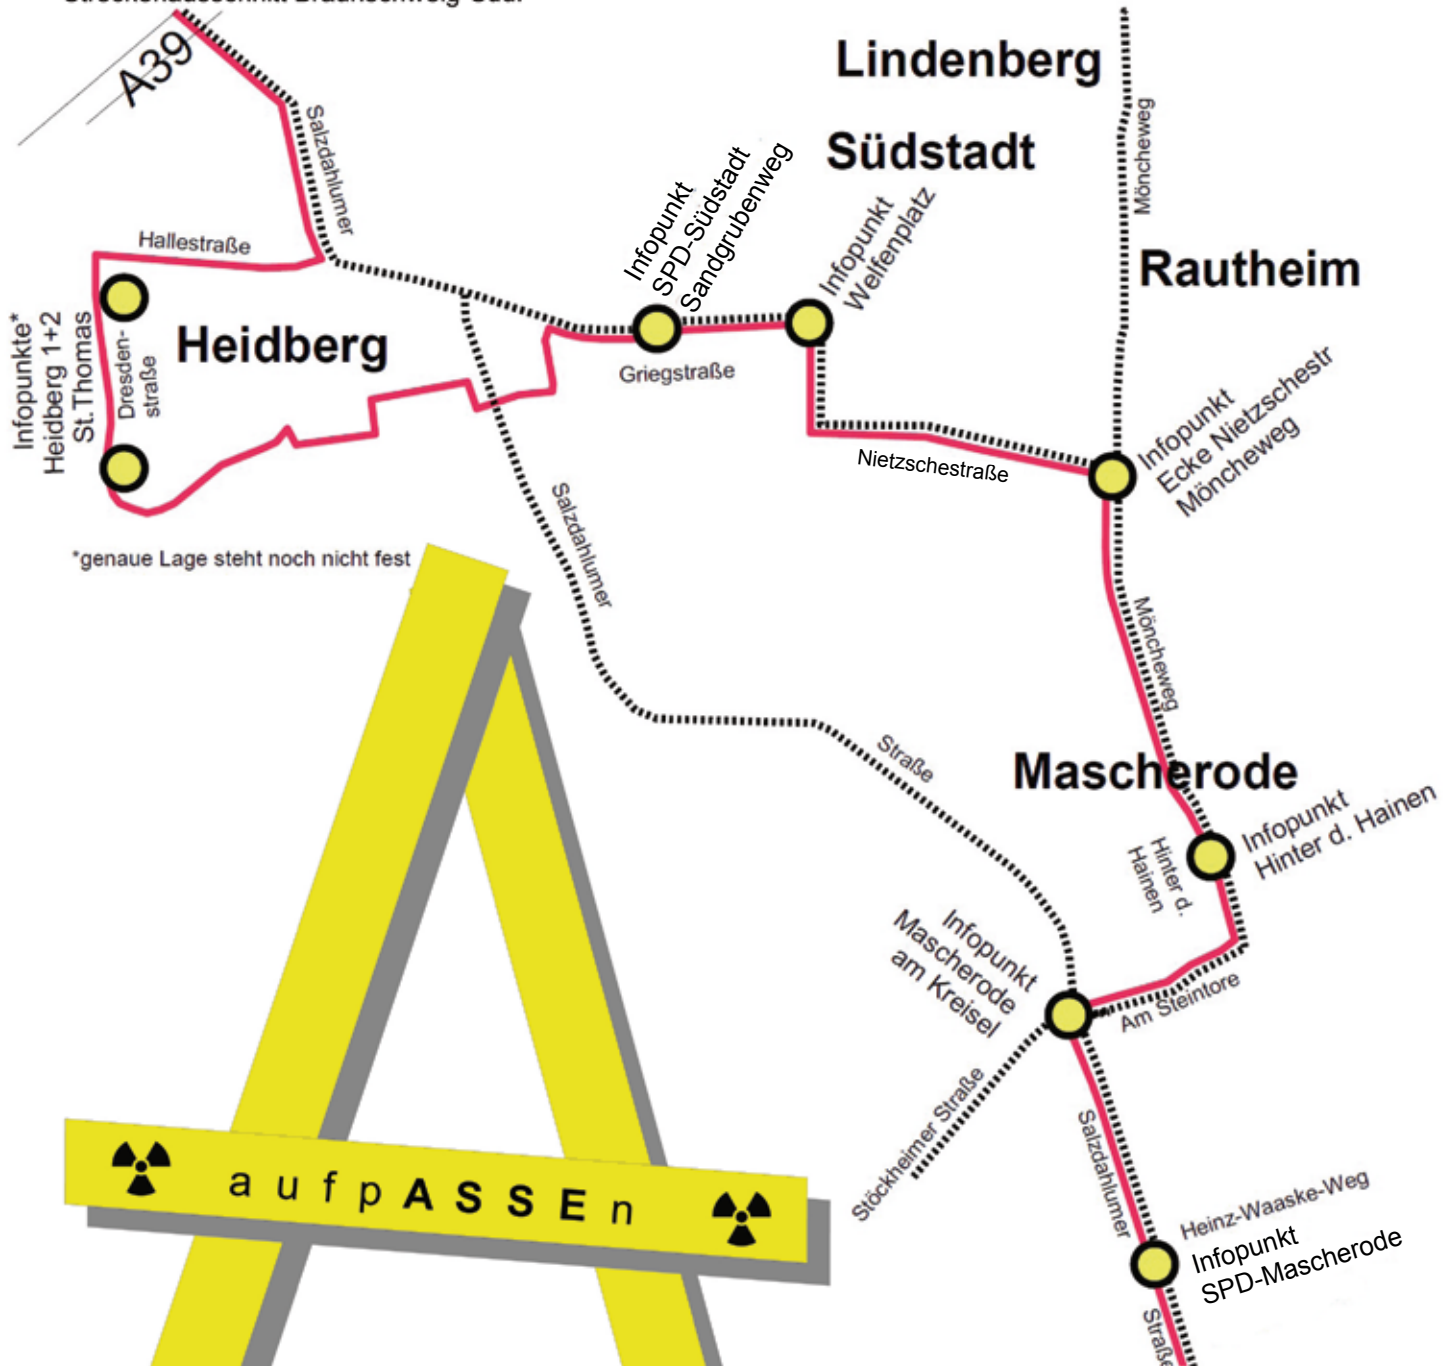

LICHTERKETTE 2012

BS Thune

-

ASSE II

-

Schacht KONRAD

Am 11.03. ist der erste Jahrestag der Fukushimakatastrophe. Zu diesem Anlass soll wie 2009 wieder eine Lichterkette gegen die Endlagerpolitik und für den Atomausstieg stattfinden.

Treffen an den Infopunkten: **ab 18:30 Uhr** werden dort gegen kleines Geld (2,-€) Fackeln ausgegeben und alle verteilen sich auf der Strecke. **Punkt 19:00 Uhr**, die Lichterkette steht und alle Lichter leuchten. Infostand am 03. + 10.02. am Welfenplatz.

Alle Infos : www.lichterkette2012.de

Streckenausschnitt Braunschweig-Süd:

Entfernungen:

Schacht Konrad - Lindenberg	13 km
Schacht Konrad - Südstadt	12 km
Schacht Konrad - Mascherode	12 km
Schacht Konrad - Rautheim	13 km
Asse II - Lindenberg	14 km
Asse II - Südstadt	13 km
Asse II - Mascherode	12 km
Asse II - Rautheim	13 km